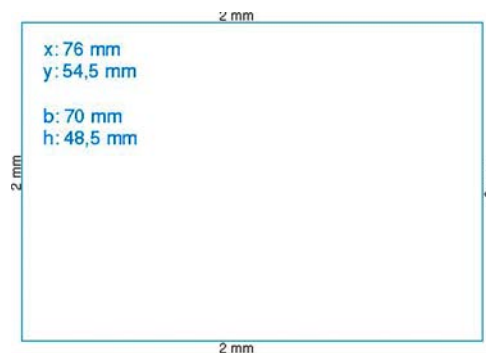

Druckdateninfo CoupiCards:

CMYK Modus – 300dpi Auflösung – 2 mm Beschnittzugabe – druckbare pdf Datei.

coupi
cards